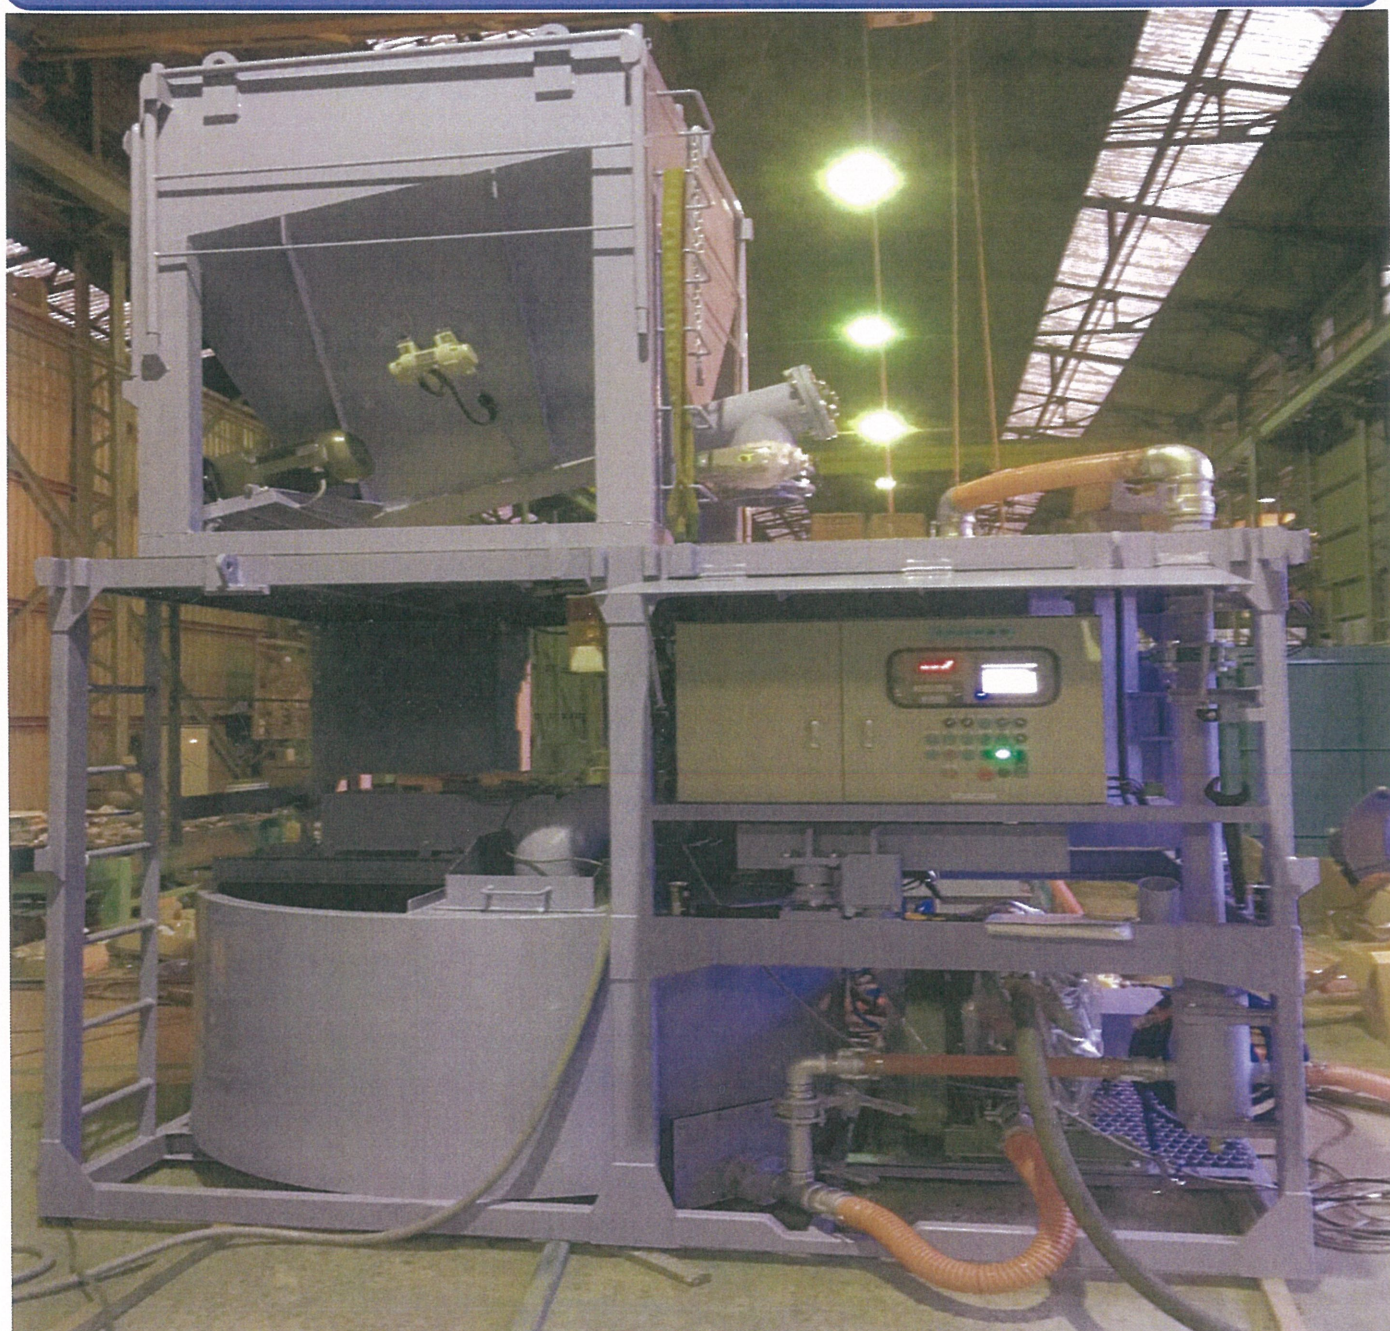

全自動プラント NM1100-2400A-65K

2tヘントナイトサイロ付

日本テクノ株式会社
TEL 072-749-0111
FAX 072-749-0110

全自動プラント NM450-750A-65K/2tベントナイトサイロ付

* 仕様・寸法 *

型式	NM1100-2400A-65K
全体	2697L × 2012W × 2250H
ミキサー	管体容量:1100ℓ/実練:800ℓ
アジデータ	管体容量:2400ℓ/実練:2000ℓ
給水ポンプ	最大給水能力:860ℓ/min
グラウトポンプ	最大圧送能力:240ℓ/min 最大吐出圧力:1.4MPa
2tベントナイトサイロ	排出能力:200kg/min 排出口:200A 落下防止ハタフライ弁付